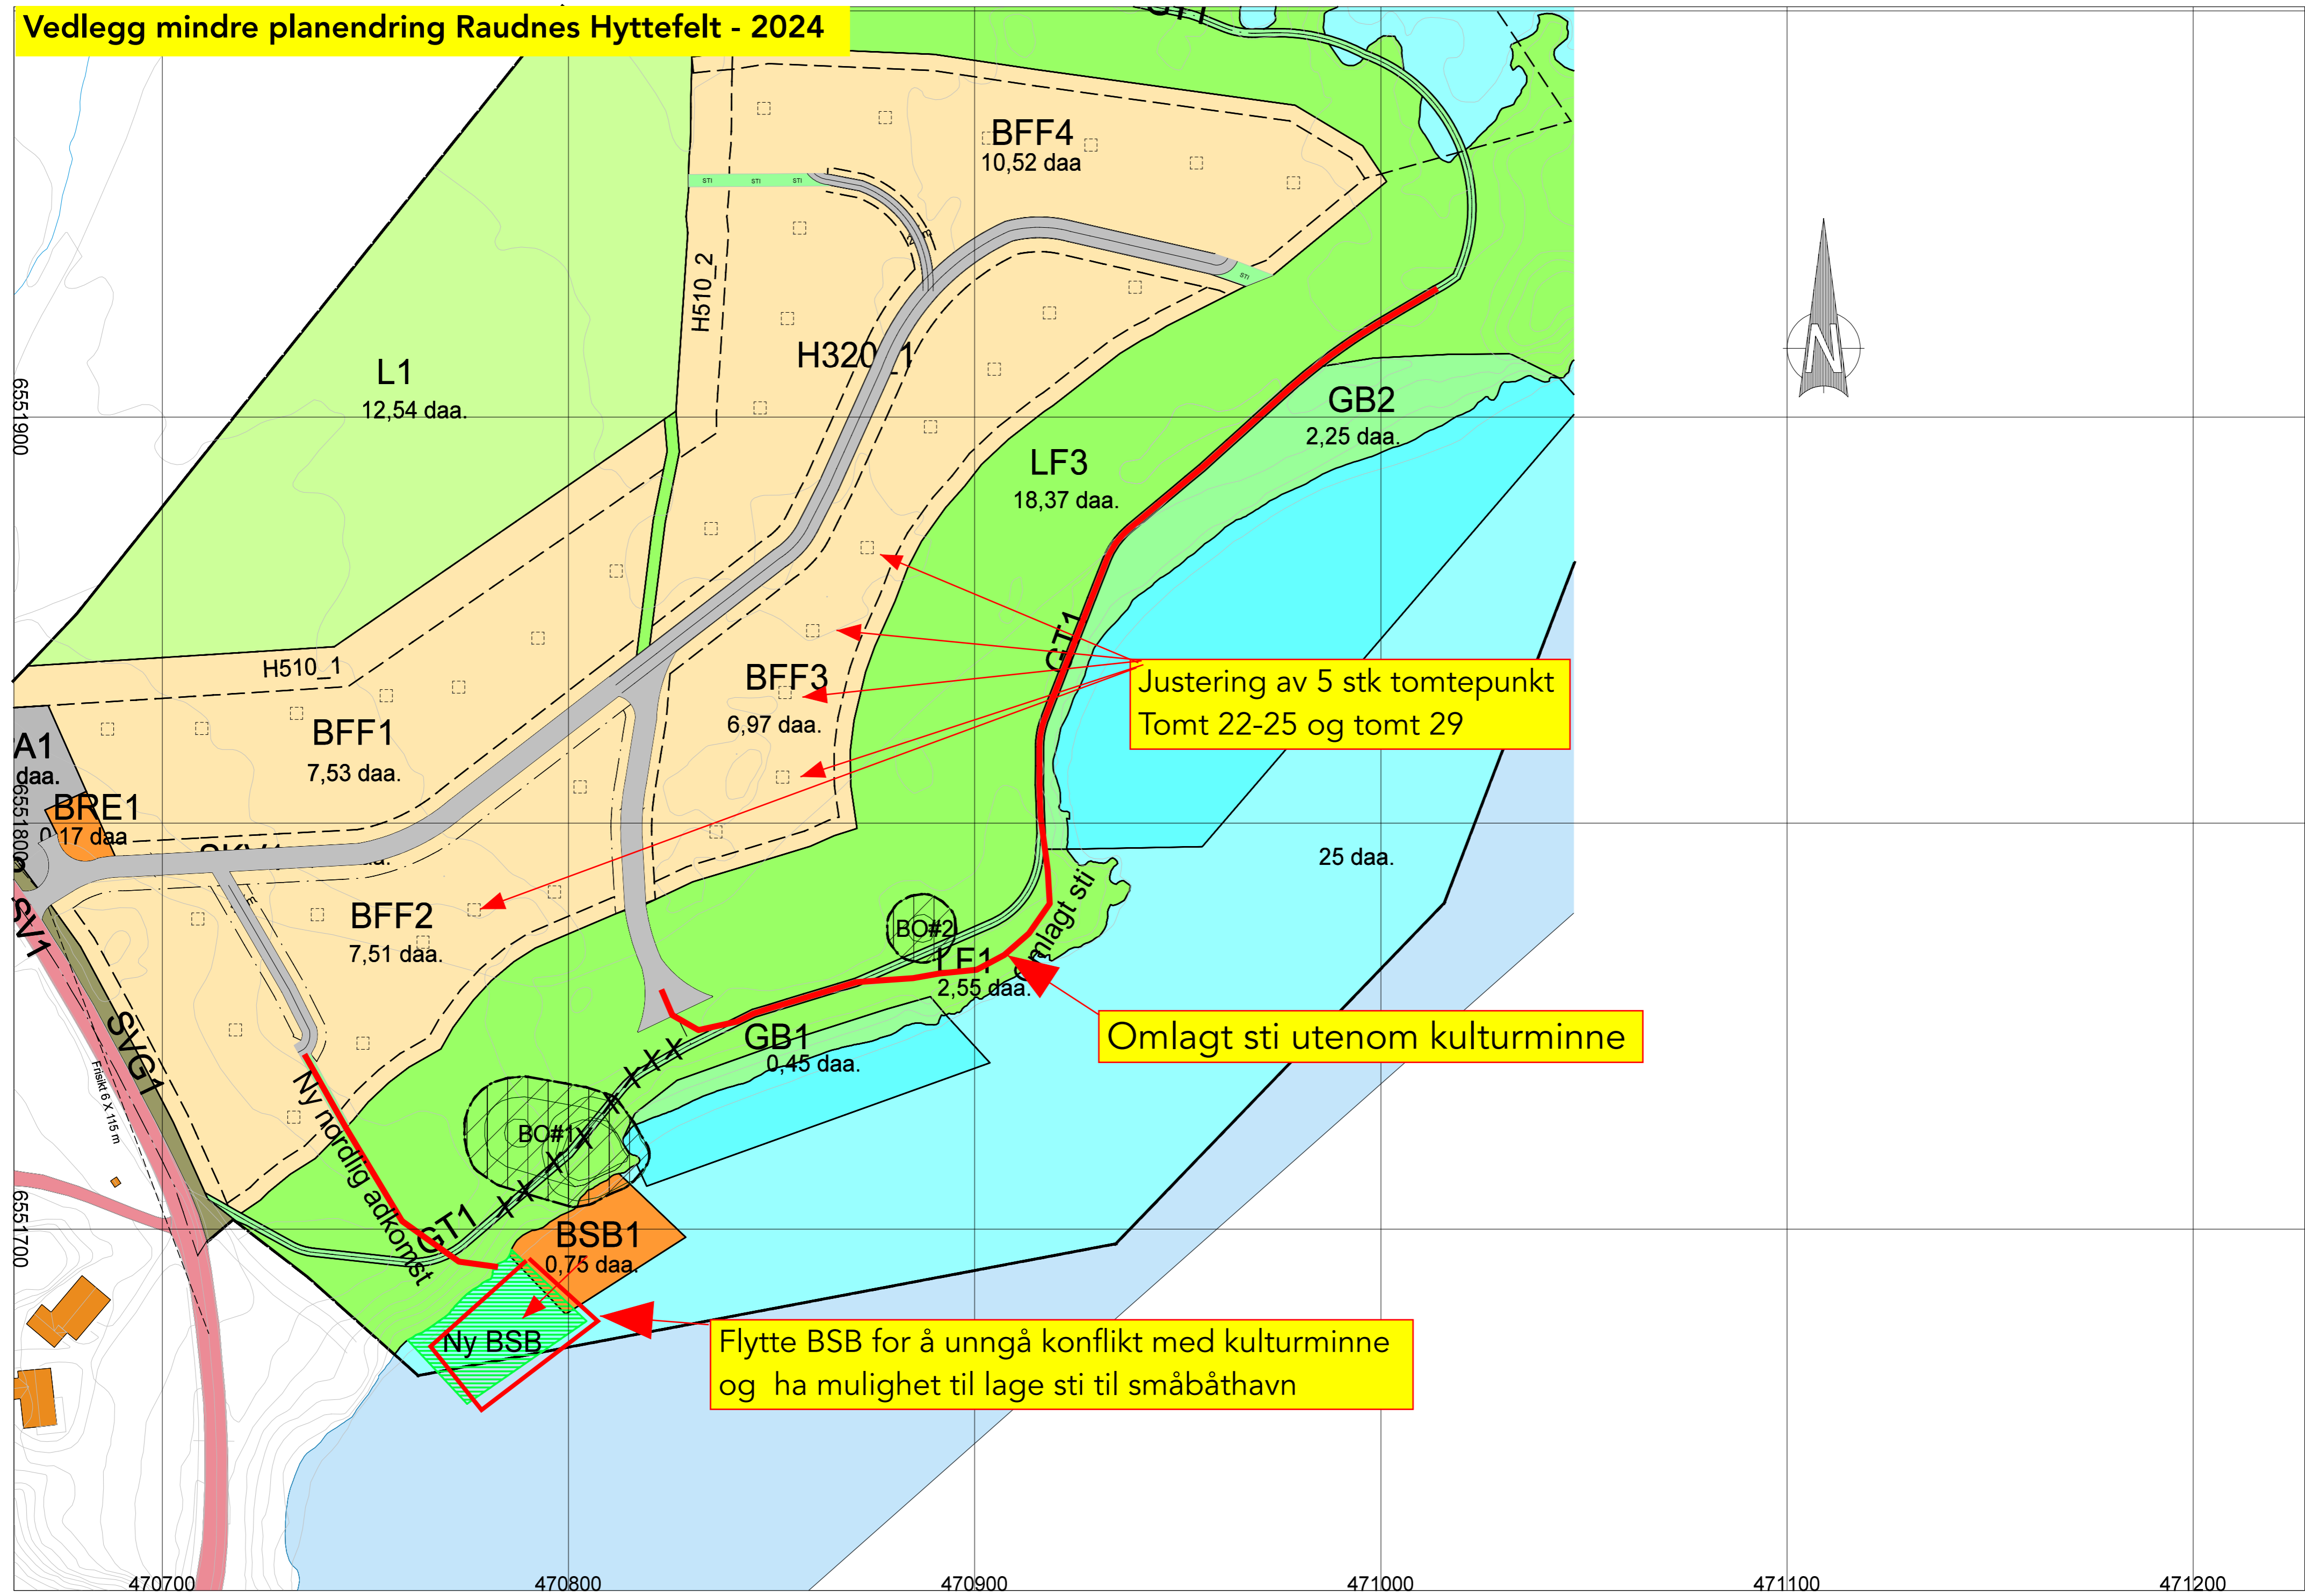

Vedlegg mindre planendring Raudnes Hyttefelt - 2024

Justering av 5 stk tomtepunkt
Tomt 22-25 og tomt 29

Omlagt sti utenom kulturminne

Flytte BSB for å unngå konflikt med kulturminne
og ha mulighet til lage sti til småbåthavn

6551900

6551800

6551700

470700

470800

470900

471000

471100